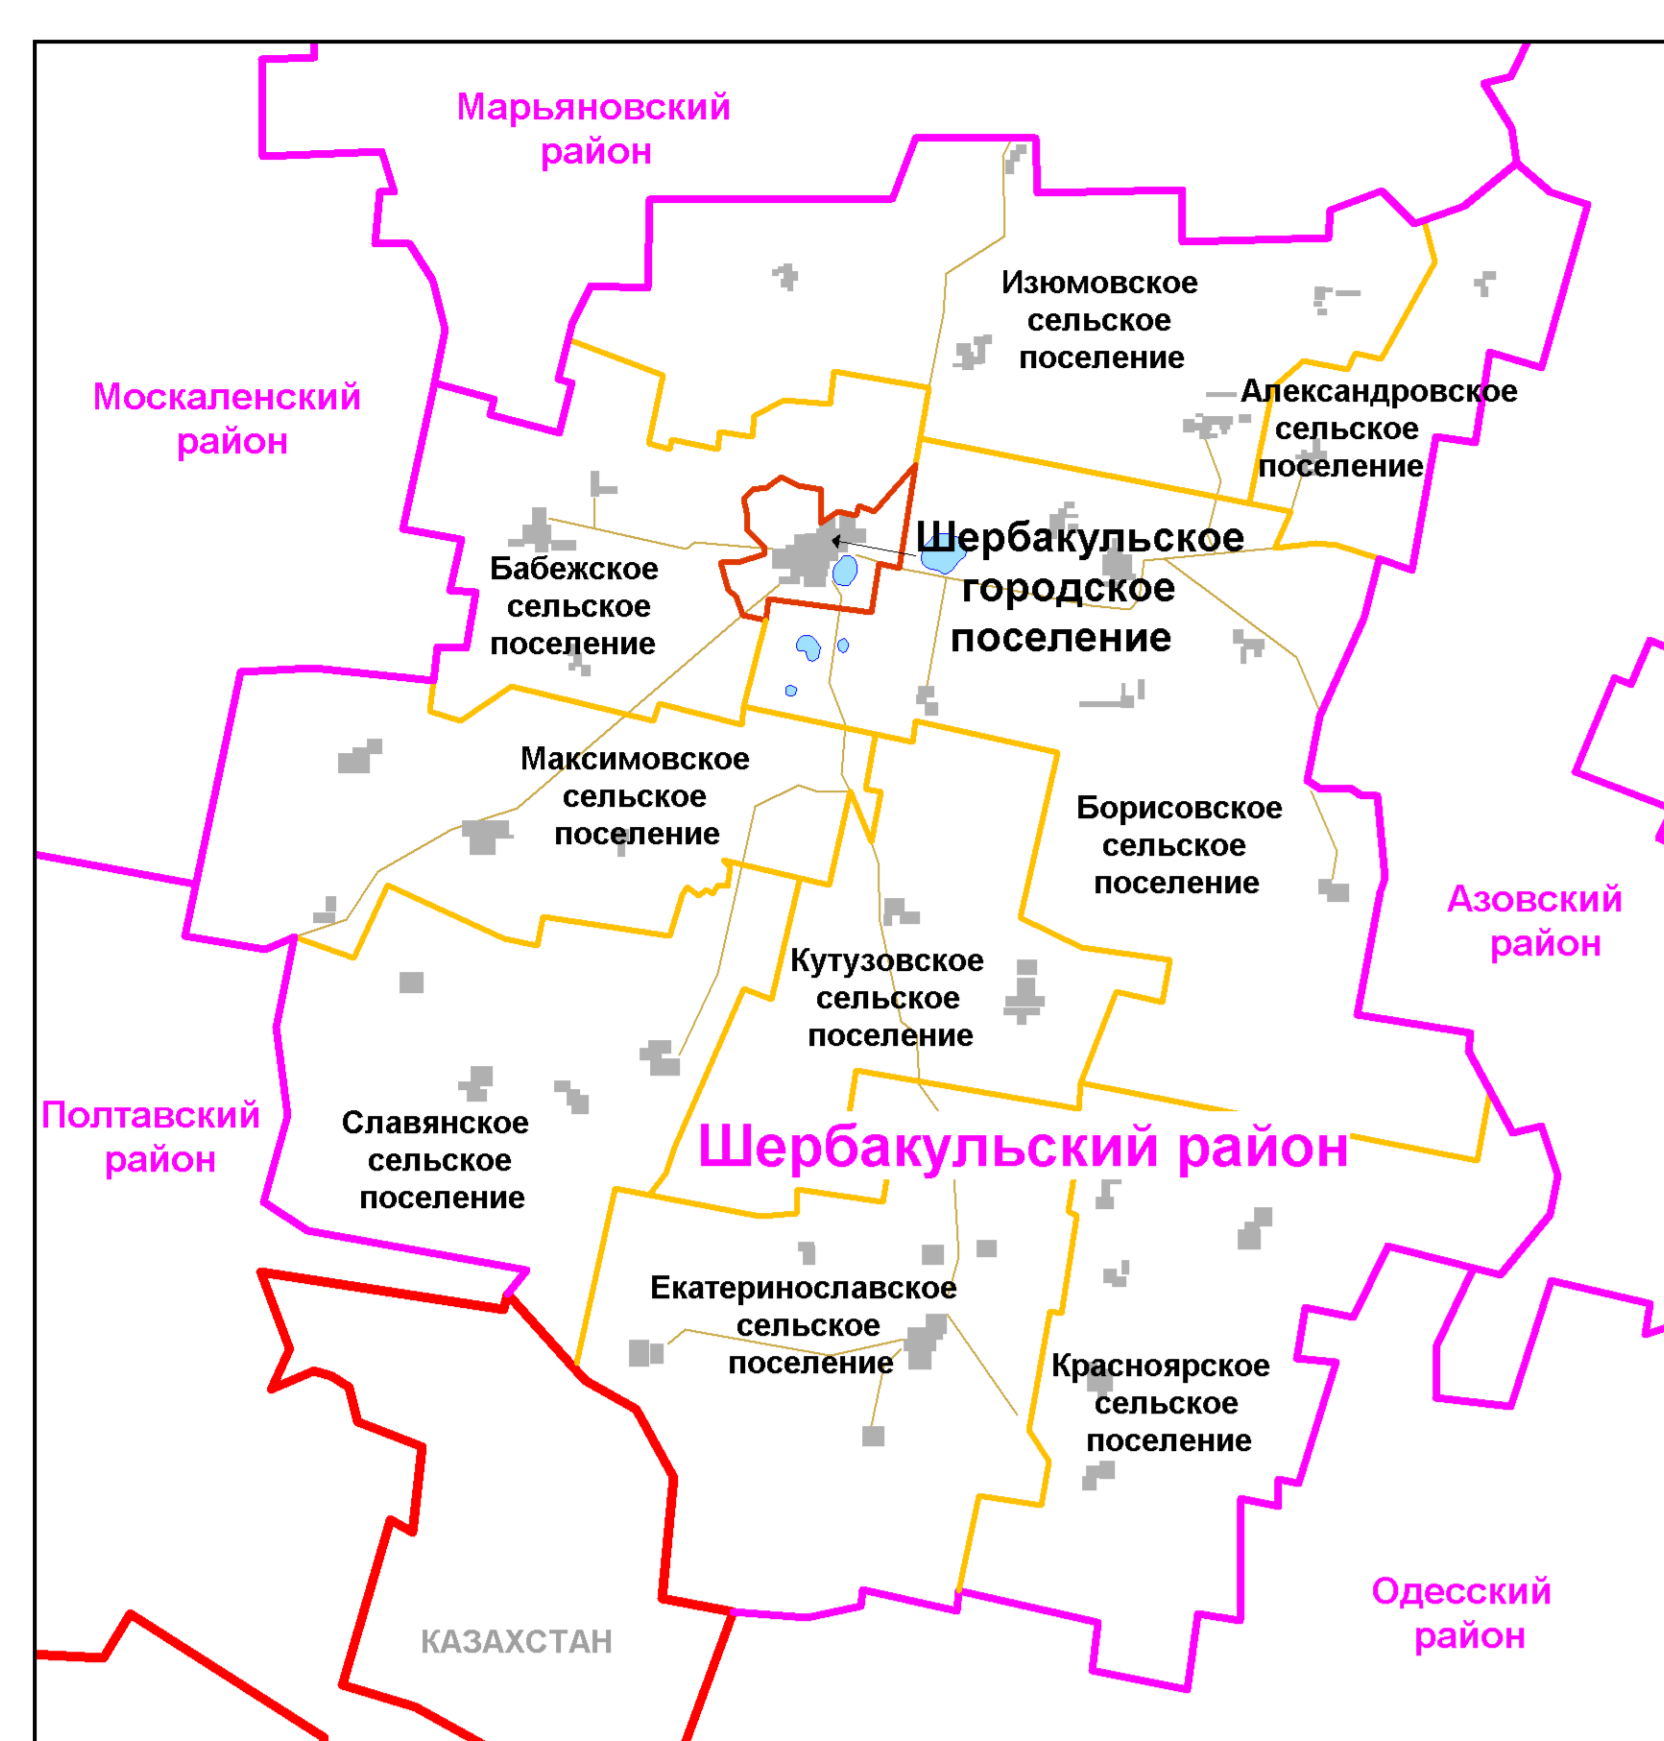

КАРТА ГРАНИЦ ПОСЕЛЕНИЙ И НАСЕЛЕННЫХ ПУНКТОВ, ВХОДЯЩИХ В СОСТАВ ШЕРБАКУЛЬСКОГО МУНИЦИПАЛЬНОГО РАЙОНА ОМСКОЙ ОБЛАСТИ
М 1:50 000

Схема размещения листов, карта-1, лист-1
ЛИСТ-1
ЛИСТ-2

Схема размещения листов, карта-1, лист-2
ЛИСТ-1
ЛИСТ-2

ПЛОЩАДЬ ЗЕМЕЛЬ НАСЕЛЕННЫХ ПУНКТОВ

Наименование территории	Наименование населенных пунктов	Площадь земель населенных пунктов, га	Площадь земель населенных пунктов, га
Шербакульское городское поселение	районный поселок Шербакуль	1180,88	1475,54
	деревня Бабеж	179	179
Бабешское сельское поселение	деревня Больше-Васильевка	62	62
	деревня Вербовка	77	77
Борисовское сельское поселение	село Борисовское	177	177
	деревня Комсомольское	153	153
	деревня Тарналы	39	39
	деревня Центральное	62	62
	деревня Южное	34	34
Екатеринославское сельское поселение	село Екатеринославка	283	927
	деревня Крушановка	53	53
	аул Кудук-Чилик	18	18
	деревня Новоскатовка	100	100
Изомовское сельское поселение	аул Шахат	28	28
	село Изюмовка	329	329
	деревня Вишневка	37	37
	аул Кайчубай	48	48
Александровское сельское поселение	аул Артакшил	46	108
	аул Александровское	108	108
	аул Большой Искак	51	51
	село Красноярка	138	138
Красноярское сельское поселение	аул Карагай	28	28
	деревня Кочинск	49	49
	деревня Солыново	68	68
	деревня Чадск	56	56
	деревня Яблоновка	56	56
Кутузовское сельское поселение	село Кутузовка	143	143
	деревня Дубровка	52	52
Максимовское сельское поселение	село Максимовка	268	270
	деревня Елизаветино	35	35
Славянское сельское поселение	деревня Парга	80	80
	деревня Путиловка	71	71
	село Таловское	145	168
Славянское сельское поселение	деревня Красный Восток	88	88
	деревня Славянка	68	68
	деревня Славянское	70	70

УСЛОВНЫЕ ОБОЗНАЧЕНИЯ

Условные обозначения	Наименование объекта
	государственная граница Российской Федерации
	граница муниципального района
	граница городского поселения
	граница сельского поселения
	граница населенного пункта
	пределаемая зона
	административный центр муниципального района
	административный центр поселения

МАСШТАБ 1:50 000
0 500 1000 2000 3000 4000 5000